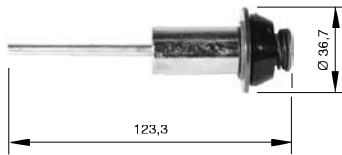

Magnetanker
Plunger
Noyau
Embolo de contacto

128000-3472
128000-3482
128000-5942
128000-5952
128000-7770
228000-3330

Nippon Denso
053660-7050

096 944 003

KONTAKTSÄTZE CONTACT SETS

JEUX DE CONTACT JUEGOS DE CONTACTOS

Verwendung / Application

Artikel No.