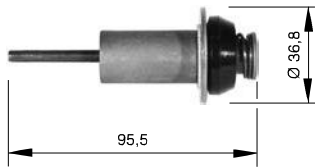

MAGNETANKER PLUNGER

NOYAUX EMBOLOS DE CONTACTO

Verwendung / Application

Ref. No.

Artikel No.

Magnetanker
Plunger
Noyau
Embolo de contacto

028000-7370
028000-7791
028000-9260
028000-8581
028000-8580

Toyota
28235-54070
Nippon Denso
053660-0401