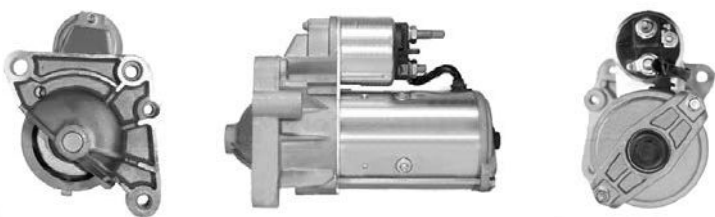

Verwendung / Application

Techn. Daten / Technical data Ref. No.

Artikel No.

12V 2,2KW
10 Zähne / teeth
32°R

Opel
45 06 175
91 16 7635
Renault
77 11 134 330
82 00 018 818
Renault Trucks
77 11 368 323
Valeo
455 954

081 490 075

Opel, Nissan, Renault, Vauxhall

**ANLASSER
STARTERS**

**DÉMARREURS
ARRANCADORES**

PSA-KONZERN

Verwendung / Application

Techn. Daten / Technical data Ref. No.

Artikel No.