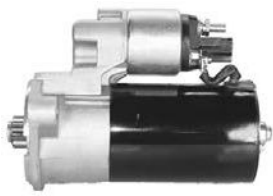

081 180 001

Seat, Volkswagen

12V 2,0KW
10 Zähne / teeth
42°L

Ford
95VW-11000-CB
97VW-11000-AA
Volkswagen
02A 911 023 J
02A 911 023 JX
02A 911 023 R
02A 911 024
Bosch
0 001 125 042

081 180 042

Audi, Ford, Seat, Skoda, Volkswagen