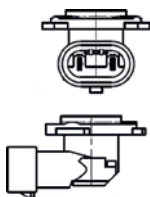

Lampenart:

H9

Spannung V	Nennleistung W	LE	Artikel-Nr.
12	65	1	89901296

H10

Glühlampe

Sockelausführung:

PY20d

Lampenart: