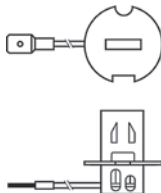

H3

Glühlampe

Sockelausführung:

PK22s

Lampenart:

H3

Version	Spannung V	Nennleistung W	Glühlampe	LE	Artikel-Nr.
	12	55		1	89901094
			●	1	89901213
	24	70		1	89901095
	48	60		1	89901097
HD	24	70		1	89901053