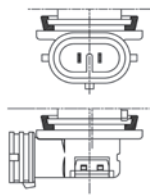

H16

Glühlampe

Sockelausführung:

PGJ19-3

Lampenart:

H16

Spannung V	Nennleistung W	Version	LE	Artikel-Nr.
12	19	LL	1	89901308