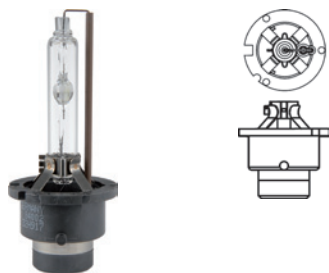

D2S

Glühlampe

Xenon