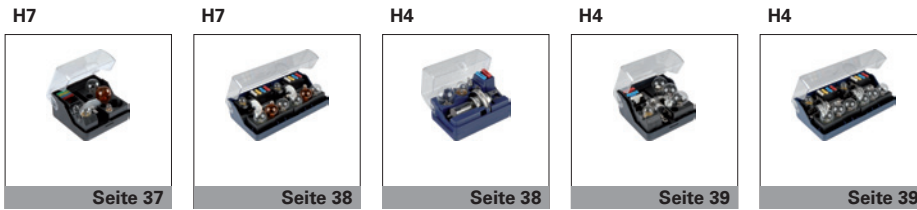

Sortiment, Glühlampen

ADAC

Der ADAC fordert: Jedes Fahrzeug sollte mit einem Glühlampen-Ersatzkasten ausgestattet sein. In vielen europäischen Ländern schon heute Pflicht!