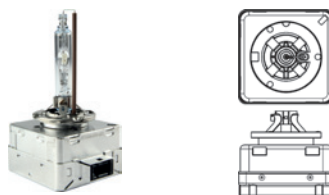

D3S

Glühlampe

Xenon