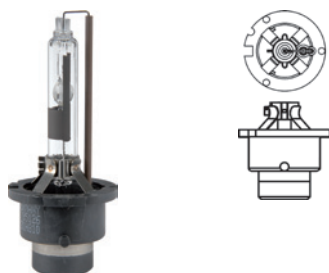

D2R

Glühlampe

Xenon