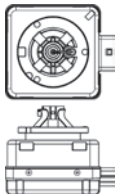

D1S

Glühlampe

Xenon

Sockelausführung:

Pk32d-2

Lampenart:

D1S (Gasentladungslampe)

Spannung V	Nennleistung W	LE	Artikel-Nr.
85	35	1	89901320